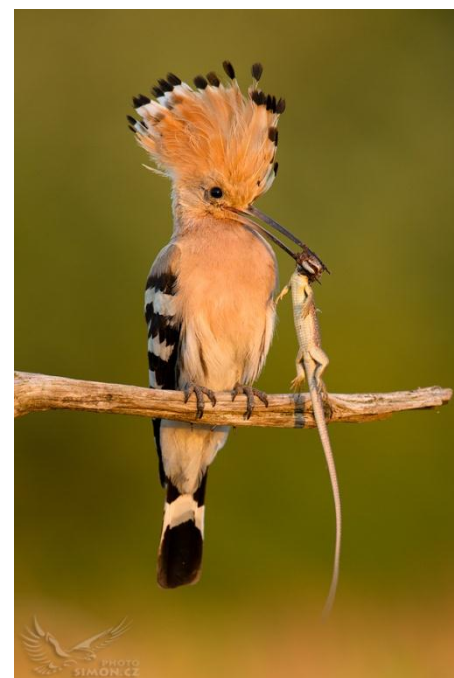

<http://www.photosimon.cz/photos/dudek-chocholaty-1265.jpg>