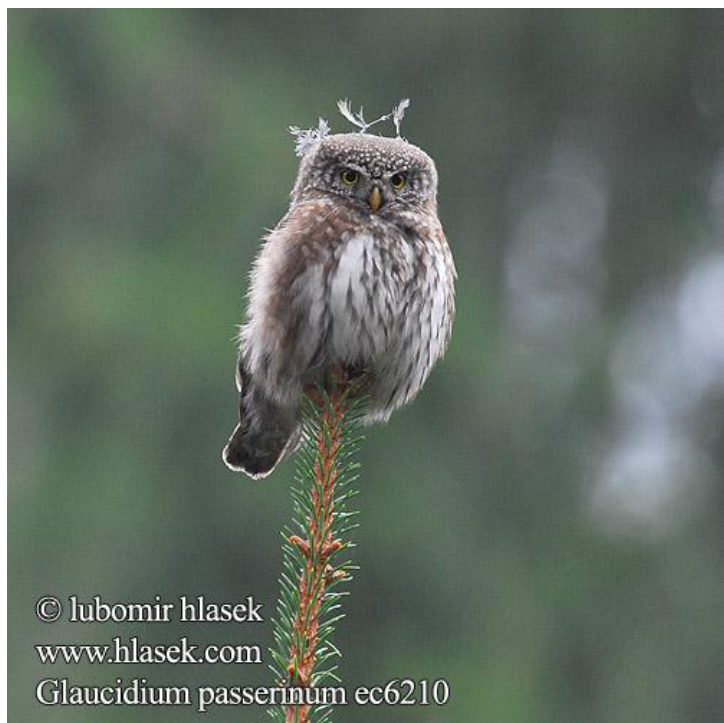

další sovy

kulíšek nejmenší

© lubomir hlasek
www.hlasek.com
Glaucidium passerinum ec6210

<http://www.hlasek.com/foto/glaucidium_passerinum_ec6210.jpg>