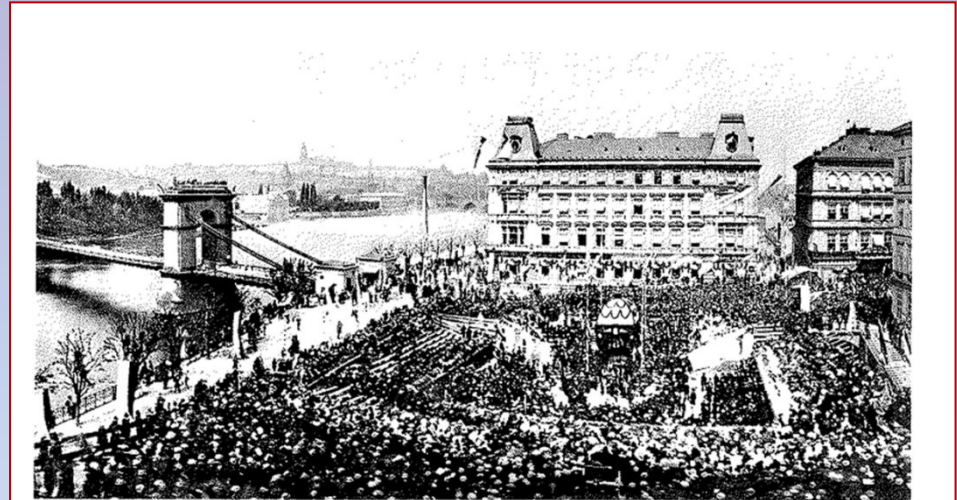

Určeno pro 7.- 9. ročník

Předmět – hudební výchova

MINISTERSTVO ŠKOLSTVÍ,
MLÁDEŽE A TĚLOVÝCHOVY

OP Vzdělávání
pro konkurenceschopnost

INVESTICE DO ROZVOJE VZDĚLÁVÁNÍ

Slavnost položení základního kamene Národního divadla v Praze 16.5.1868 (dobový snímek)

MINISTERSTVO ŠKOLSTVÍ,
MLÁDEŽE A TĚLOVÝCHOVY

OP Vzdělávání
pro konkurenceschopnost

INVESTICE DO ROZVOJE VZDĚLÁVÁNÍ

- **Je to unikátní stará fotografie z 16. května roku 1868**
- Jedná se o staveniště budoucího Národního divadla
- **Nalevo** vidíme ještě původní **visutý most přes řeku**
- Také nedostavěnou katedrálou Sv. Víta

- Prostranství bylo zaplněné lidmi, kteří se sešli k celonárodní slavnosti pokládání základních kamenů k Národnímu divadlu.

INVESTICE DO ROZVOJE VZDĚLÁVÁNÍ

- 14. května přijelo do Prahy **25 tisíc diváků**,
- 15. května dorazilo do Prahy **24 zvláštních vlaků**
- 16. května dalších **60 tisíc lidí**
- **Myšlenkou divadla žil celý národ**
- Do základů divadla byly položeny **kameny z historických míst české země**. Místnost se základními kameny je možné navštívit. Leží šest metrů pod úrovní Vltavy.