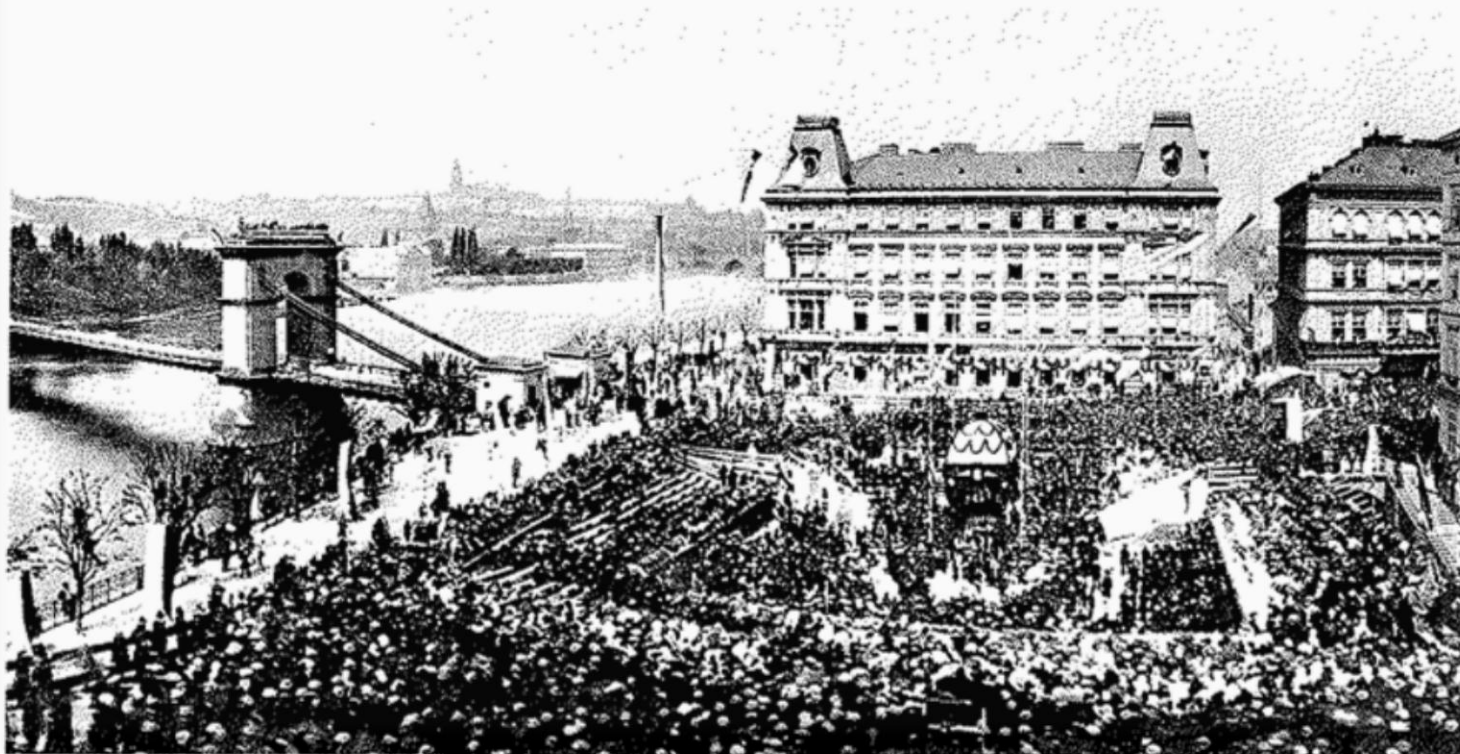

Určeno pro 7.- 9. ročník

Předmět – hudební výchova

MINISTERSTVO ŠKOLSTVÍ,
MLÁDEŽE A TĚLOVÝCHOVY

OP Vzdělávání
pro konkurenceschopnost

INVESTICE DO ROZVOJE VZDĚLÁVÁNÍ

Slavnost položení základního kamene Národního divadla v Praze 16.5.1868 (dobový snímek)

MINISTERSTVO ŠKOLSTVÍ,
MLÁDEŽE A TĚLOVÝCHOVY

OP Vzdělávání
pro konkurenceschopnost

INVESTICE DO ROZVOJE VZDĚLÁVÁNÍ

- **Je to unikátní stará fotografie z 16. května roku 1868**
- Jedná se o staveniště budoucího Národního divadla
- **Nalevo** vidíme ještě původní **visutý most přes řeku**
- Také nedostavěnou katedrálou Sv. Víta

- Prostranství bylo zaplněné lidmi, kteří se sešli k celonárodní slavnosti pokládání základních kamenů k Národnímu divadlu.

INVESTICE DO ROZVOJE VZDĚLÁVÁNÍ

- 14. května přijelo do Prahy **25 tisíc diváků**,
- 15. května dorazilo do Prahy **24 zvláštních vlaků**
- 16. května dalších **60 tisíc lidí**
- **Myšlenkou divadla žil celý národ**
- Do základů divadla byly položeny **kameny z historických míst české země**. Místnost se základními kameny je možné navštívit. Leží šest metrů pod úrovní Vltavy.