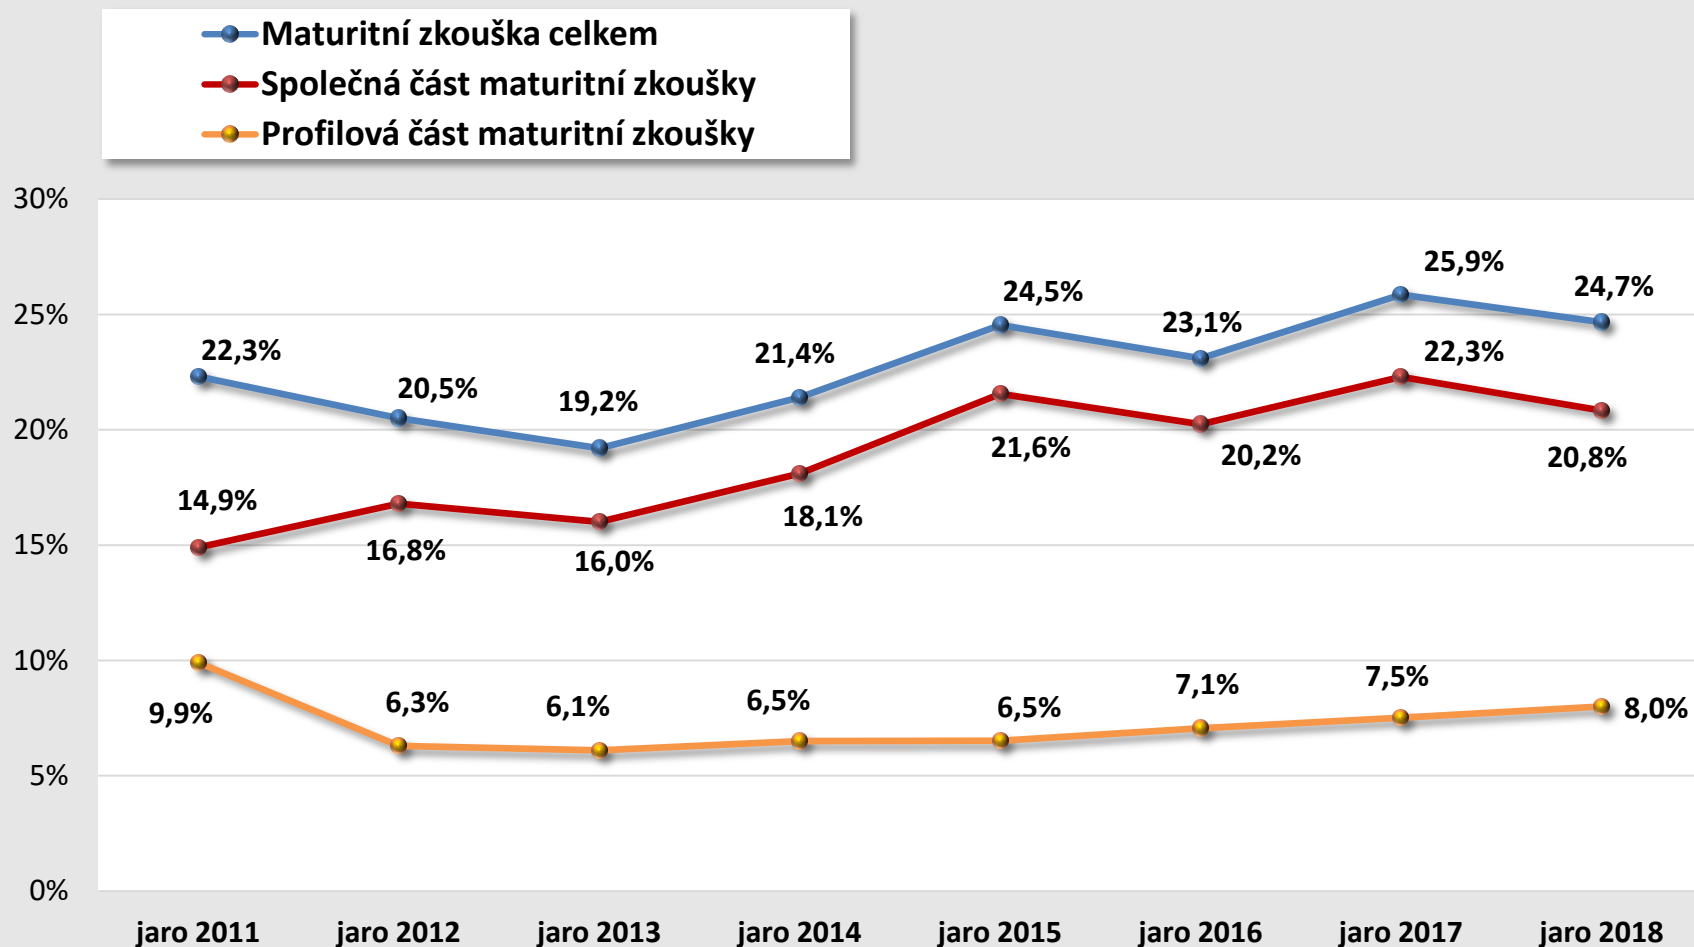

Ukončování studia ve středních školách v Pardubickém kraji

Pardubický kraj

Úspěšnost ukončování studia

šk. rok 2016/2017

Maturitní zkouška

Vývoj neúspěšnosti – Pardubický kraj, jarní termín

Maturitní zkouška

Vývoj neúspěšnosti – Pardubický kraj, jarní termín

Maturitní zkouška celkem – podíl neúspěšných

Pardubický kraj, jarní termín 2018

Společná a profilová část maturitní zkoušky podíl neúspěšných Pardubický kraj, jarní termín 2018