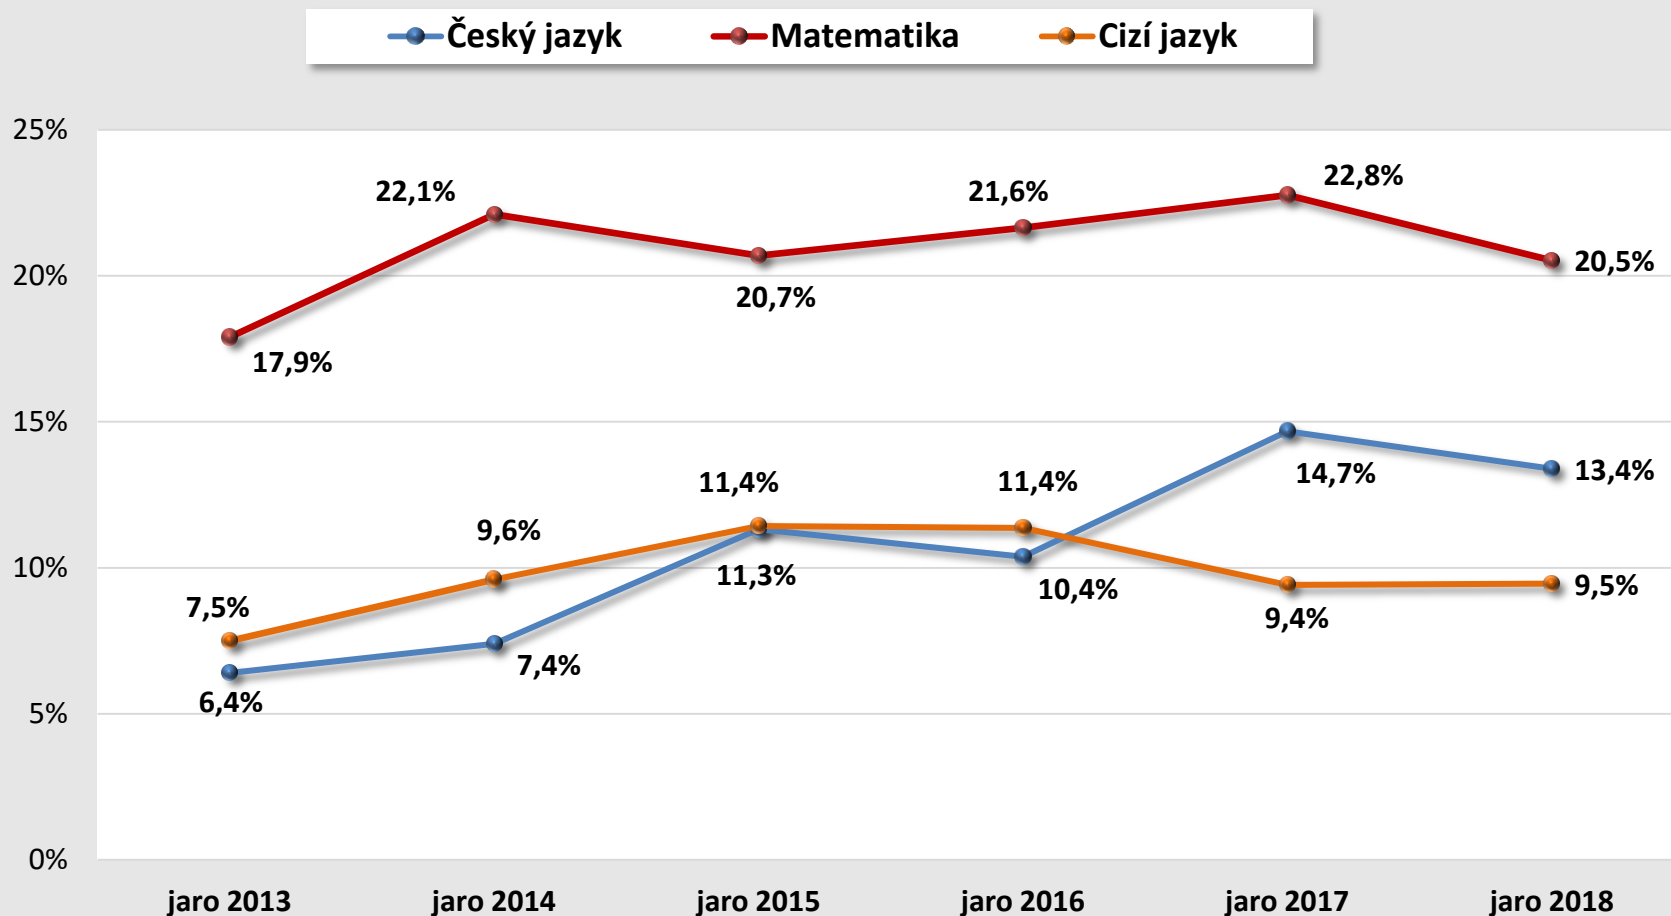

Ukončování studia ve středních školách v Pardubickém kraji

Pardubický kraj

Úspěšnost ukončování studia

šk. rok 2016/2017

Maturitní zkouška

Vývoj neúspěšnosti – Pardubický kraj, jarní termín

Maturitní zkouška

Vývoj neúspěšnosti – Pardubický kraj, jarní termín

Maturitní zkouška celkem – podíl neúspěšných

Pardubický kraj, jarní termín 2018

Společná a profilová část maturitní zkoušky podíl neúspěšných Pardubický kraj, jarní termín 2018