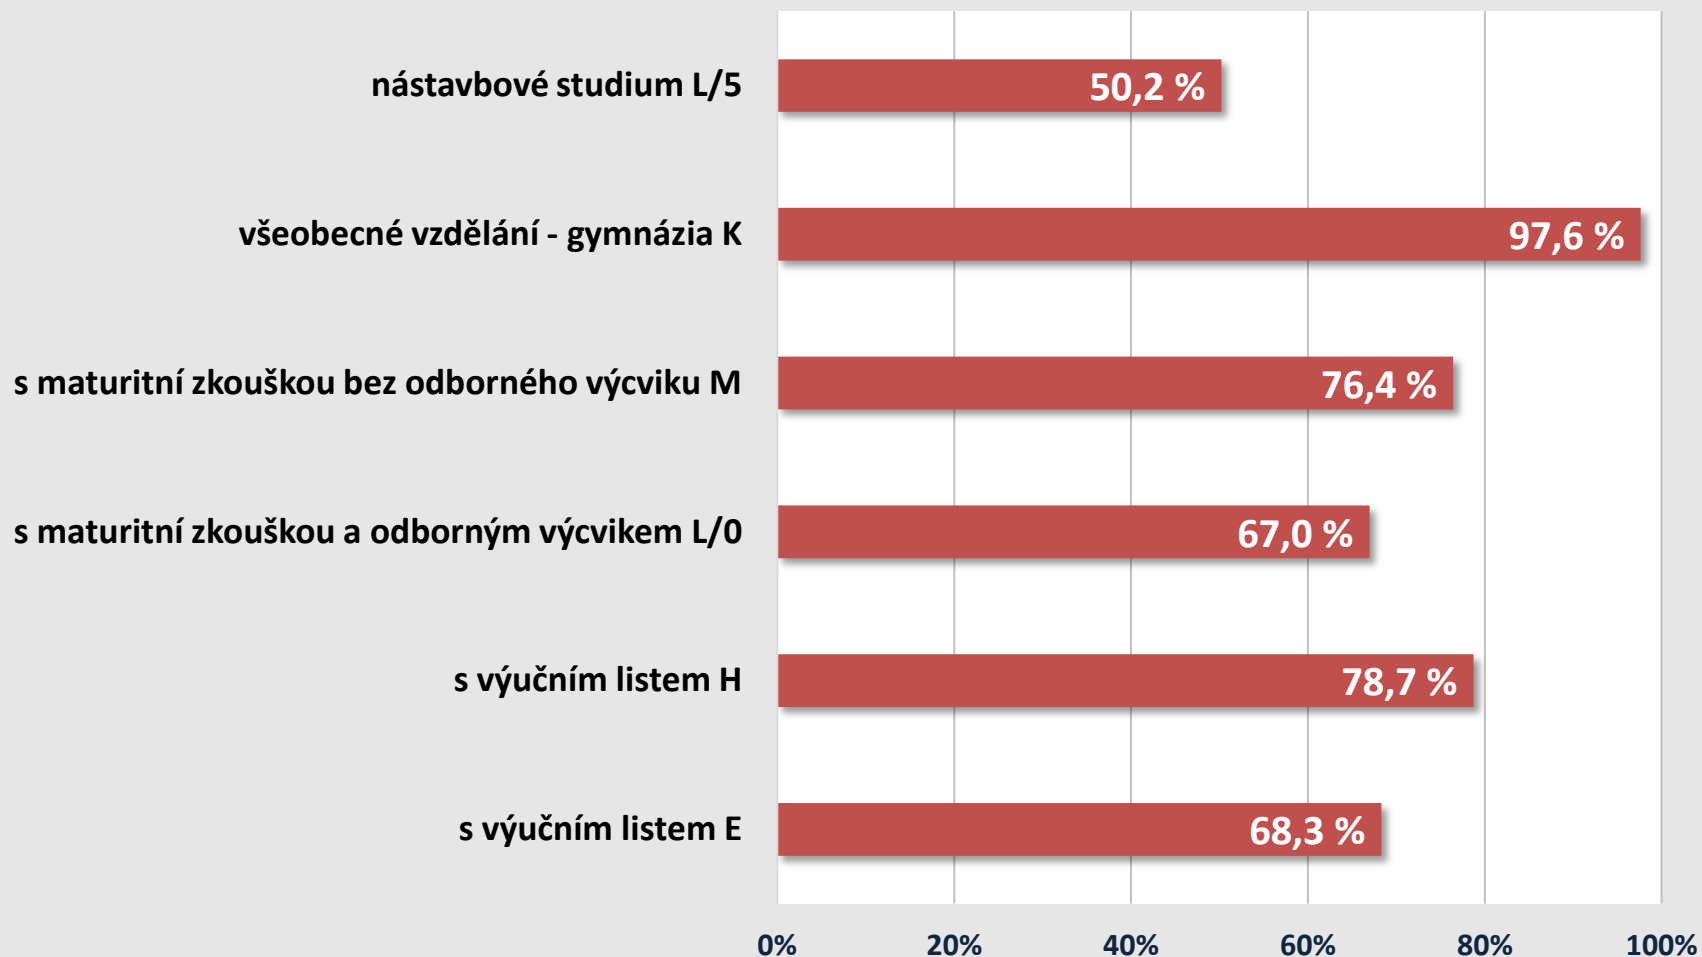

Ukončování studia ve středních školách v Pardubickém kraji

Pardubický kraj

Úspěšnost ukončování studia

šk. rok 2016/2017

Maturitní zkouška

Vývoj neúspěšnosti – Pardubický kraj, jarní termín

Maturitní zkouška

Vývoj neúspěšnosti – Pardubický kraj, jarní termín

Maturitní zkouška celkem – podíl neúspěšných

Pardubický kraj, jarní termín 2018

Společná a profilová část maturitní zkoušky podíl neúspěšných Pardubický kraj, jarní termín 2018