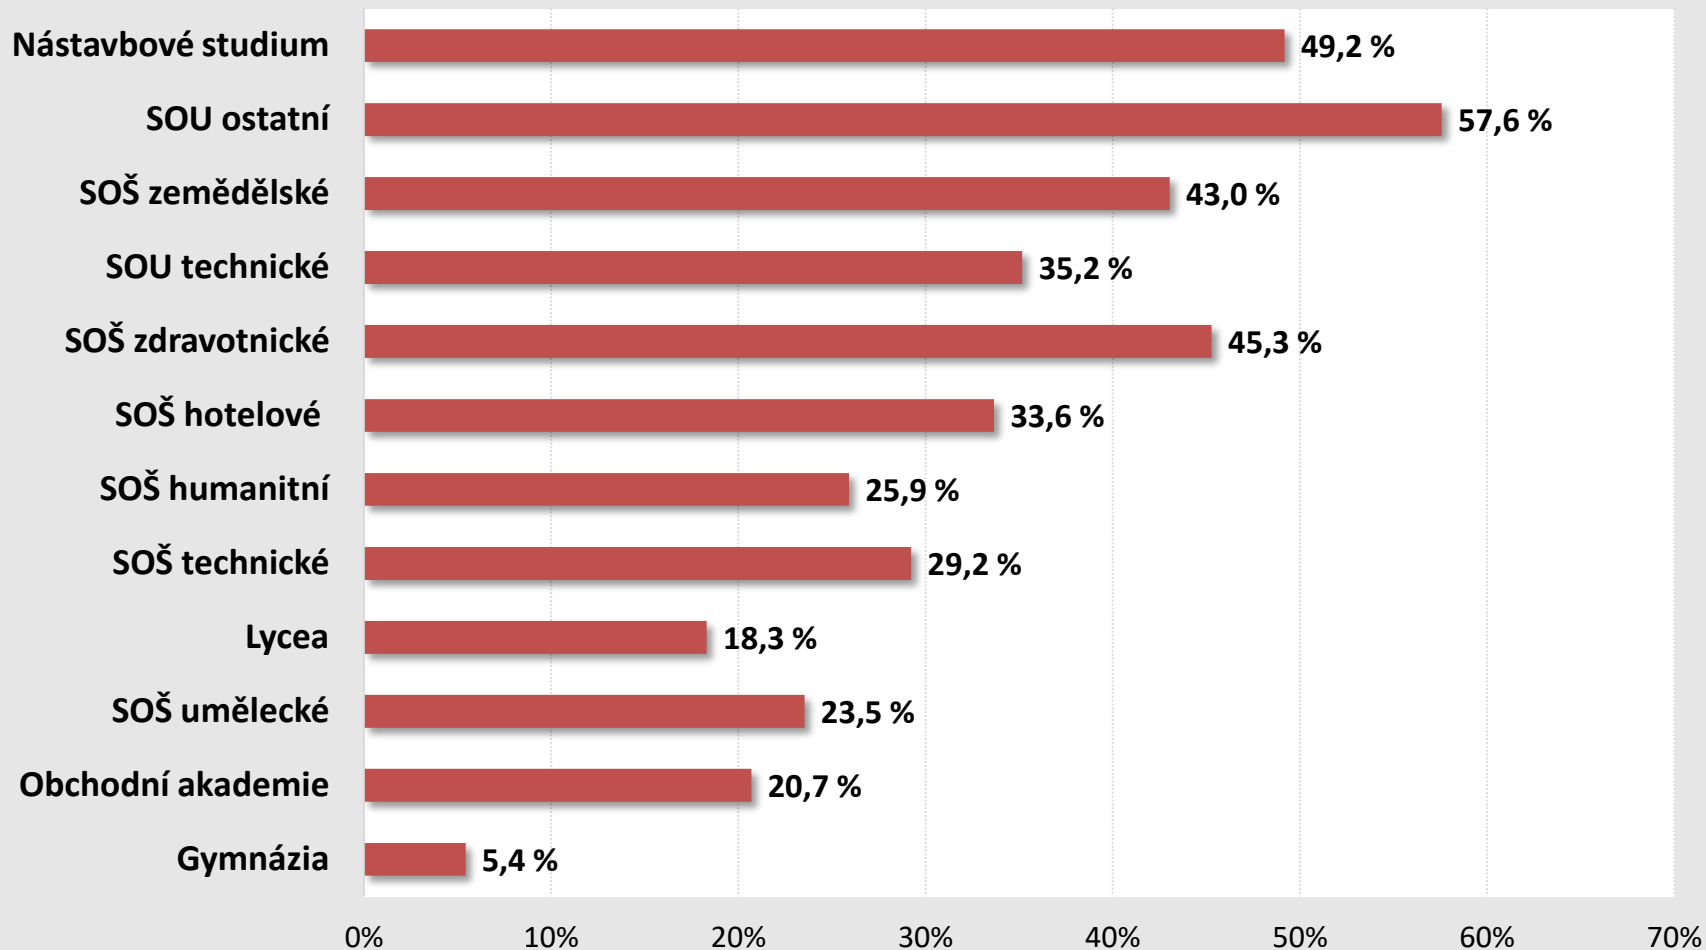

Ukončování studia ve středních školách v Pardubickém kraji

Pardubický kraj

Úspěšnost ukončování studia

šk. rok 2016/2017

Maturitní zkouška

Vývoj neúspěšnosti – Pardubický kraj, jarní termín

Maturitní zkouška

Vývoj neúspěšnosti – Pardubický kraj, jarní termín

Maturitní zkouška celkem – podíl neúspěšných

Pardubický kraj, jarní termín 2018

Společná a profilová část maturitní zkoušky podíl neúspěšných Pardubický kraj, jarní termín 2018